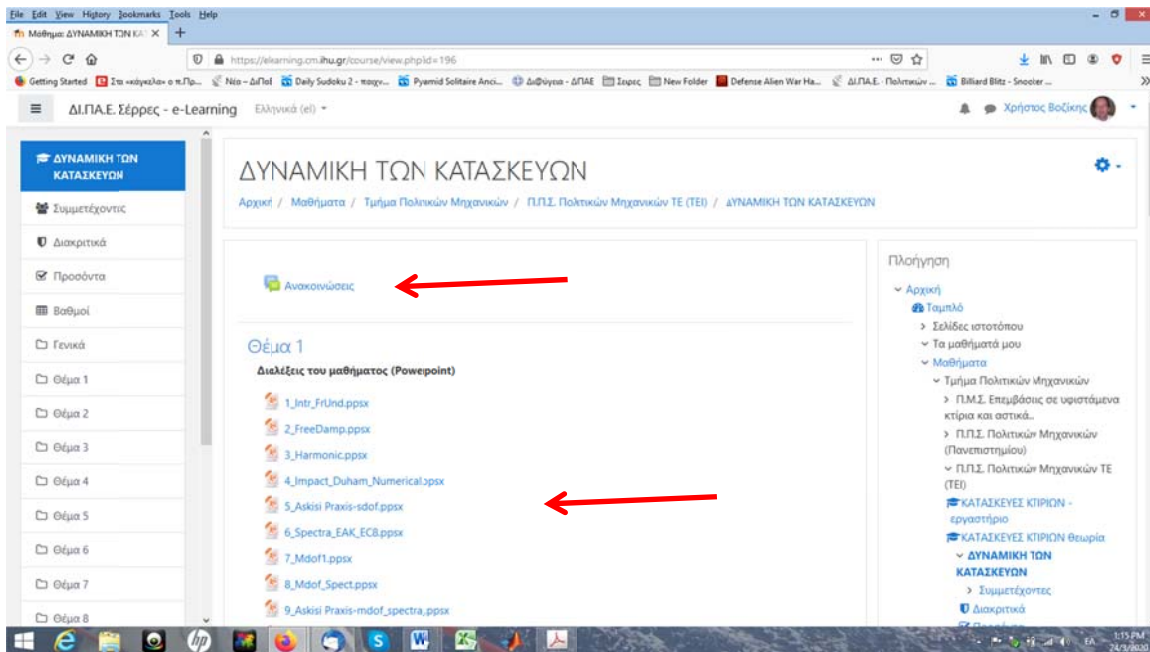

Όπου μπορείτε να δείτε τις ανακοινώσεις του μαθήματος ή/και να κατεβάσετε τις διαλέξεις.

Την επόμενη φορά που θα εισέλθετε στο e-learning μπορείτε να πάμε κατευθείαν στο μάθημα που έχετε εγγράψει, από το μενού στα αριστερά της αρχικής σελίδας.

Καλό διάβασμα ☺