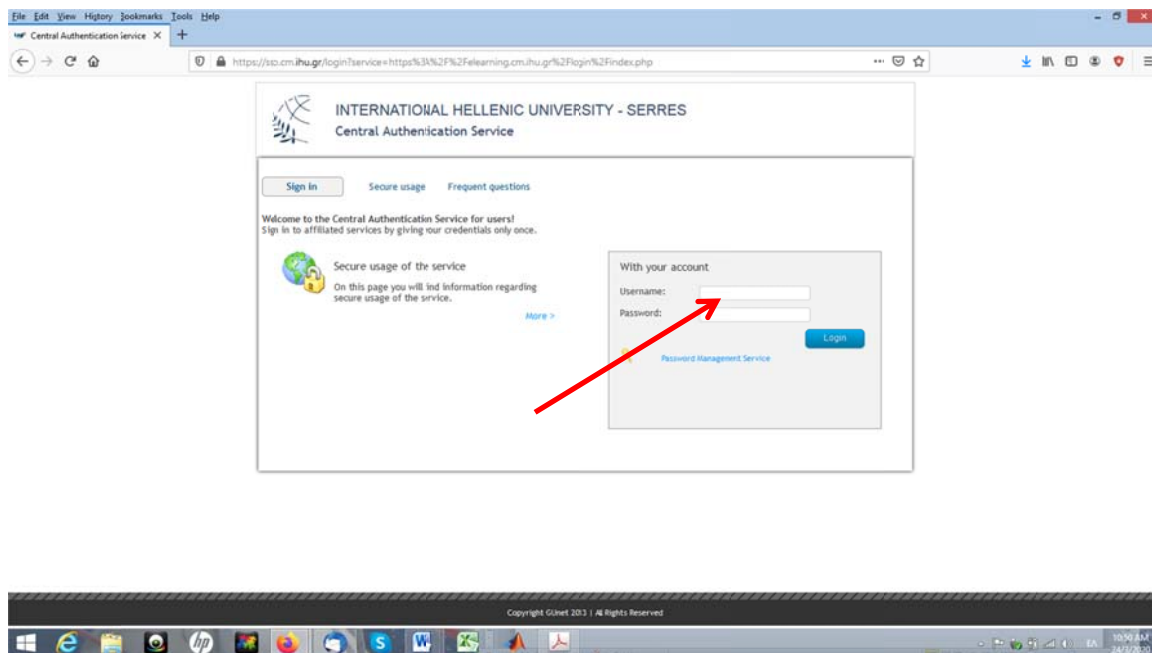

Είσοδος στο e-learning

Μπαίνουμε στην σελίδα του e-learning <https://elearning.cm.ihu.gr> και κάνουμε «Σύνδεση»

Δίνουμε το όνομα χρήστη (username) και τον κωδικό πρόσβασης (password) που έχετε στο egram.