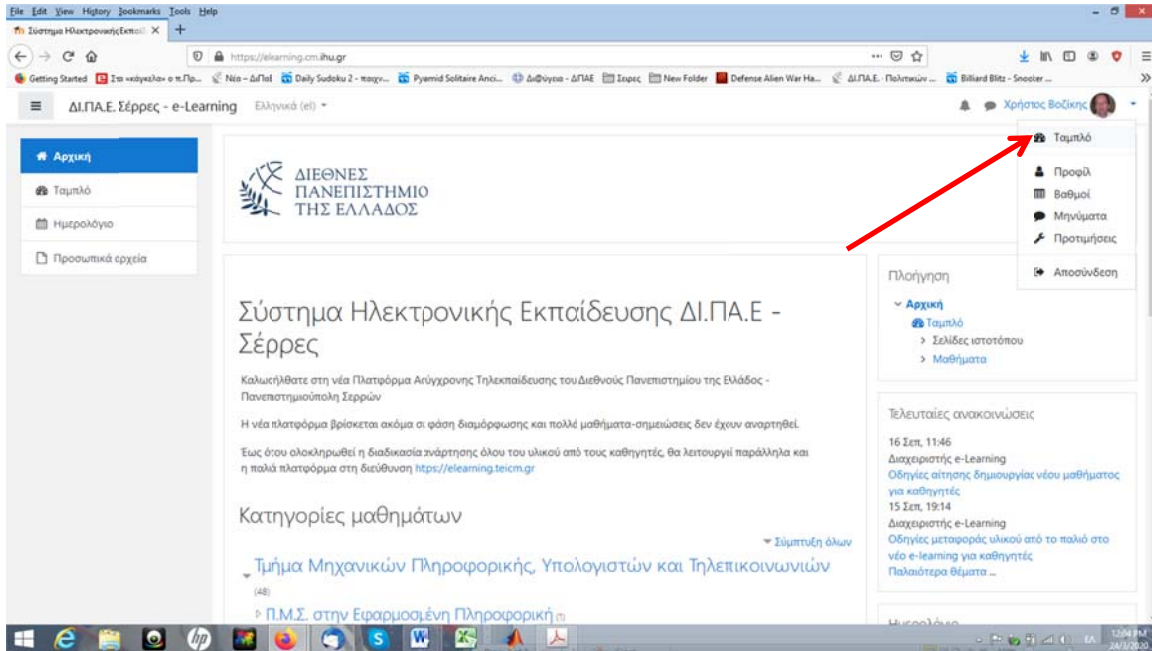

Επεξεργασία προφίλ

Αφού συνδεθείτε, πρέπει να συμπληρώσετε τα στοιχεία του «προφίλ» σας