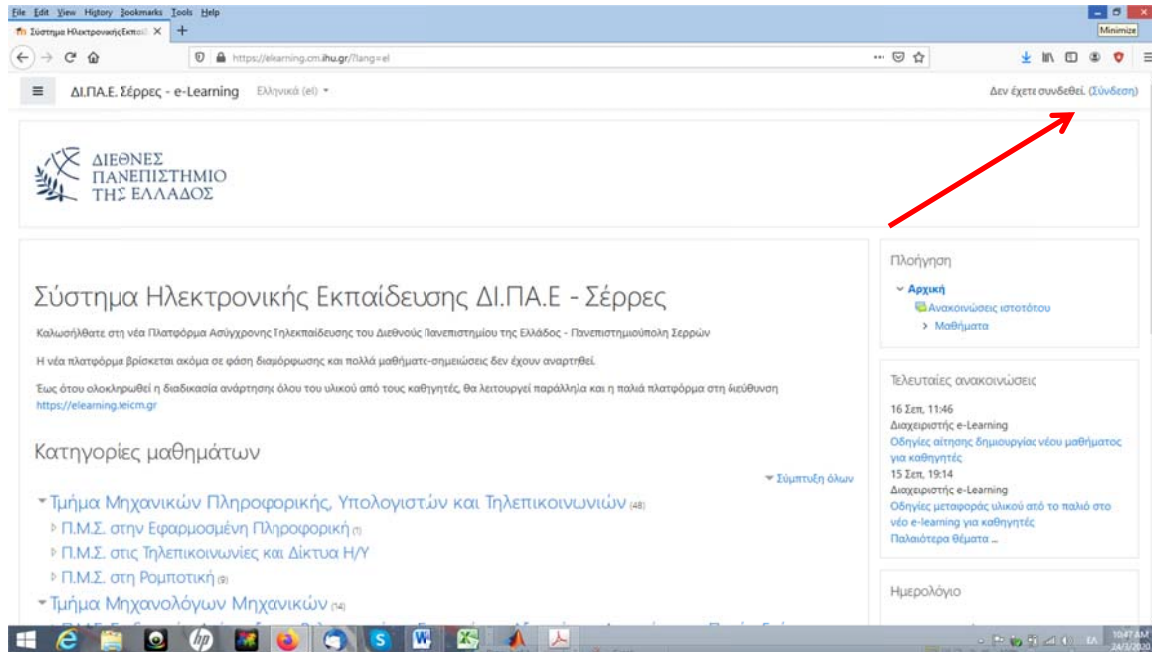

Είσοδος στο e-learning

Μπαίνουμε στην σελίδα του e-learning <https://elearning.cm.ihu.gr> και κάνουμε «Σύνδεση»

Δίνουμε το όνομα χρήστη (username) και τον κωδικό πρόσβασης (password) που έχετε στο egram.