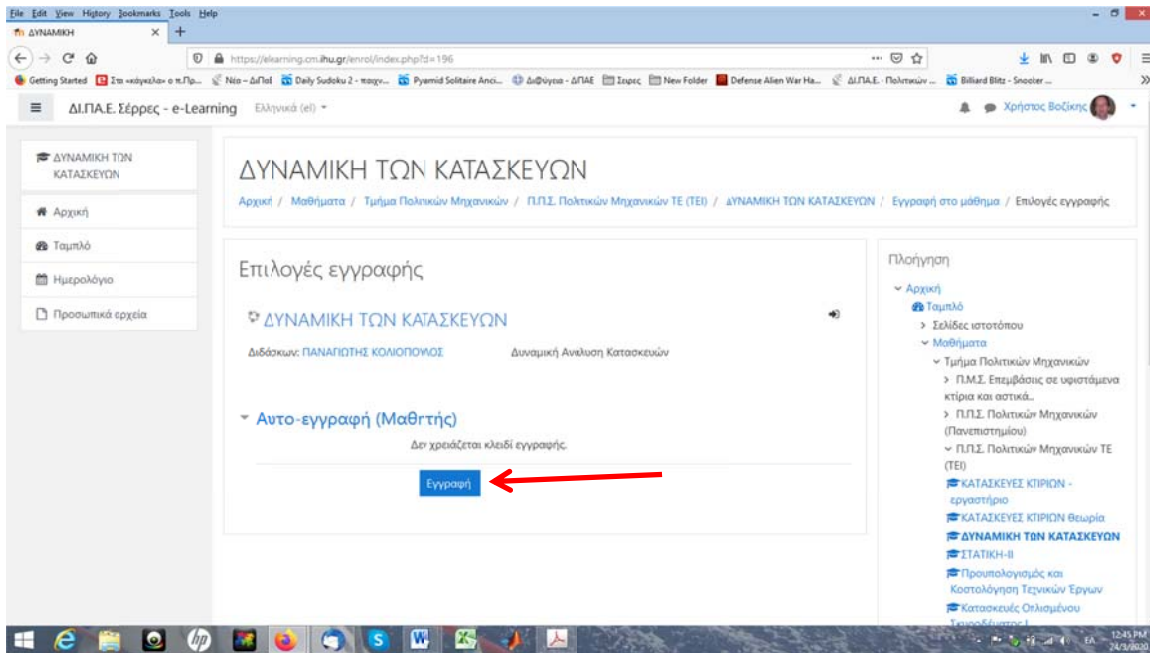

Και κάνουμε εγγραφή

Αφού εγγραφείτε, θα μεταφερθείτε στην σελίδα του μαθήματος.