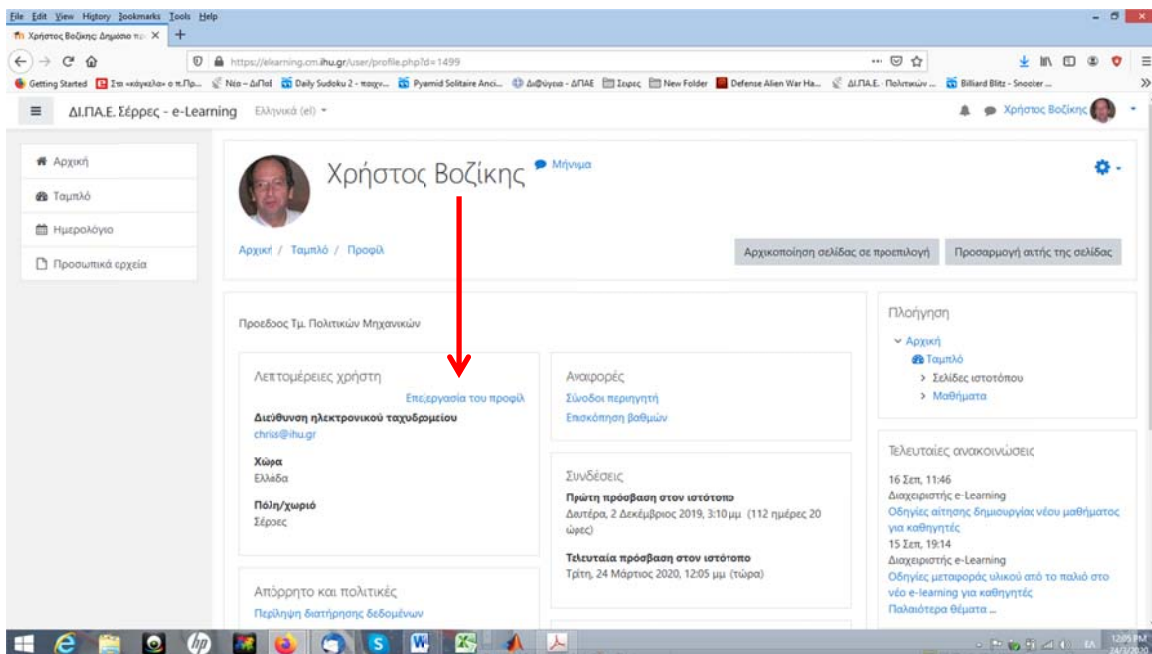

Επεξεργασία προφίλ

Αφού συνδεθείτε, πρέπει να συμπληρώσετε τα στοιχεία του «προφίλ» σας