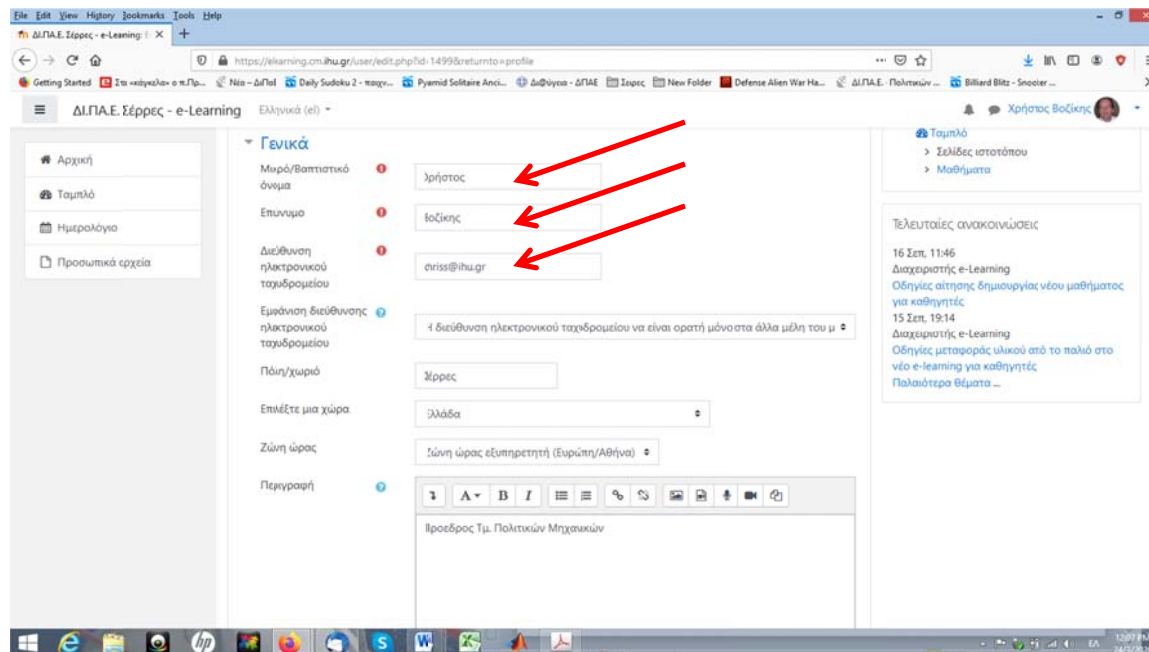

Συμπληρώστε το Όνομα σας, το Επώνυμό σας και το e-mail σας που επιθυμείτε να λαμβάνετε μηνύματα και ειδοποιήσεις

Προσοχή, επειδή τα στοιχεία αυτά θα φαίνονται στον καθηγητή και θα χρησιμοποιηθούν για να λαμβάνονται παρουσίες και ίσως βαθμολογίες, χρησιμοποιήστε ΜΟΝΟ ελληνικά (και όχι greeklish). Επίσης γράψτε το όνομα σας όπως αυτό εμφανίζεται στο egram, π.χ. Χαράλαμπος και όχι Χάρης ή Μπάμπης.

Επίσης, στο πεδίο επώνυμο, μετά το επώνυμό σας γράψτε και τον αριθμό μητρώου σας, π.χ. Παπακίτσος 9899 (για τους φοιτητές ΤΕΙ), ή Παπακάποιος CIV19322 (για τους νέους φοιτητές)

Προαιρετικά μπορείτε να συμπληρώσετε και άλλα στοιχεία πχ περιγραφή, φωτογραφία κ.λ.π.

Τέλος, κάνουμε κλικ στην «Αποθήκευση αλλαγών» στο τέλος της σελίδας.